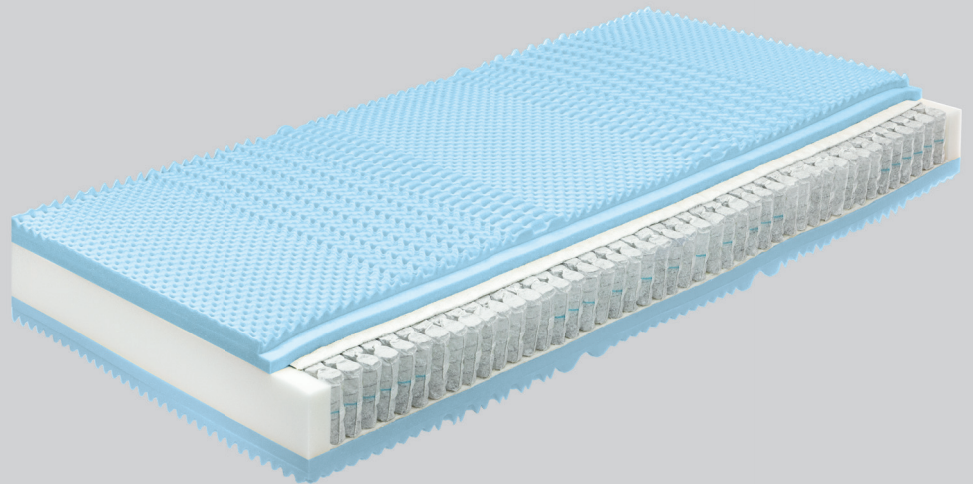

ROYAL DREAM

OPTIFIT

Ergonomische Anpassung im Schulter-, Lordose- und Beckenbereich

Besonders für verstellbare Lattenroste geeignet

Bezug abnehmbar und bis 60 °C waschbar, allergikergerecht

Beidseitige Versteppung mit atmungsaktiver Klimafaser sorgt für guten Feuchtigkeitstransport

ROYAL DREAM 700 T Jersey

Allerhöchste Ergonomie-Perfektion: Das ist unser 7-Zonen-Tonnentaschenfederkern mit 1000 Federn, der sich virtuos auf ihren Körper einstellt, im Zusammenspiel mit der beidseitigen AQUAPUR®-Sandwichauflage mit Waffelprofilierung und seitlicher Sitzkantenverstärkung. Die Bestnote fürs Schlafklima steuert der geborderte, hochwertige Lyocell-Jerseybezug mit Silberausstattung bei: extra kuschelig-weich versteppt und mit einem innovativen Griffnetz-Klimaband aus weitmaschigem Mesh versehen. Optional ist diese Matratze auch mit einem Drellbezug (79% Viskose, 21% Polyamid) erhältlich.

Bezug

- Lyocell-Jersey mit Silberausstattung, Dessin 3200
- Textilkennzeichnung: 66% Polyester, 30% Lyocell (Tencel) 3,5% Baumwolle, 0,5% Silbergarn
- versteppt mit 600 g/m² Hygienevlies (100% Polyester)

Kern

- 12 cm hoher 7-Zonen-Tonnentaschenfederkern mit 1000 Federn
- beidseitig ca. 5,5 cm hohe Sandwich-Polsterauflage aus AQUAPUR®-Schaum, Raumgewicht 55 kg/m³
- ergonomische Waffelprofilierung auf der Oberfläche
- seitliche Sitzkantenverstärkung
- Trikotzwischenbezug