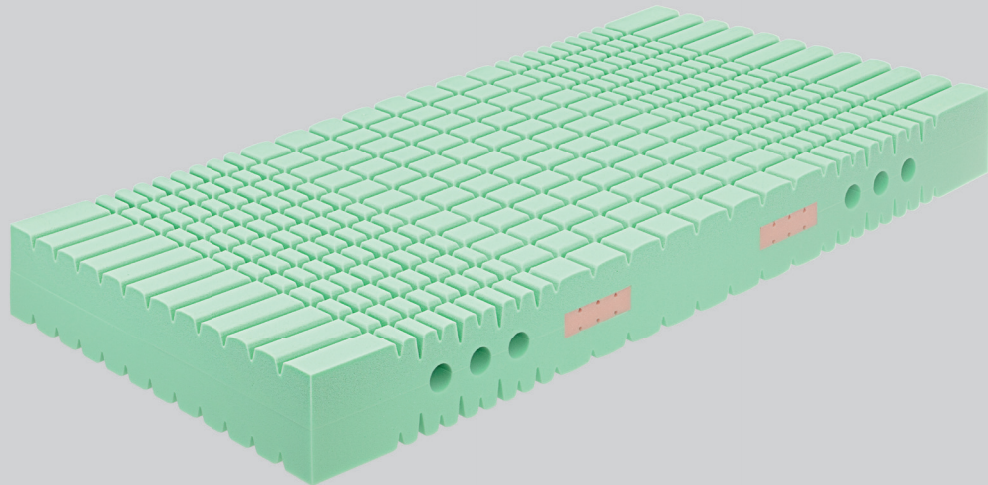

## OPTIFIT

Ergonomische Anpassung  
im Schulter-, Lordose- und  
Beckenbereich

Besonders für verstellbare  
Lattenroste geeignet

Bezug abnehmbar und  
bis 60 °C waschbar,  
allergikergerecht

Beidseitige Verstärkung  
mit atmungsaktiver Klima-  
faser sorgt für guten  
Feuchtigkeitstransport

## ROYAL DREAM 500 S

Eine Matratze zum Küssen! Hier steckt das Wunder zum Großteil in einem völlig neu entwickelten Matratzenkern mit maximaler Rückstellkraft für Dynamikschläfer, einer spürbaren Komfortzone für Schulter und Becken und exzellenter Stützung im Lordosebereich. Ein aufwändiger Oberflächen-Längs- und Querschnitt, der zonenabhängig gestaltet ist, bewirkt optimale ergonomische Punkt-Elastizität. Extra-Einschlaf-Kuschelwärme und ein zusätzliches Klima-Plus schenkt ihnen der angenehme Royal-Dream-Jerseybezug, der mit einem wärmeabführenden Klimaband kombiniert ist.

### Bezug

- Royal Dream Jersey, Dessin 3775
- Textilkennzeichnung: 60% Polyester, 40% Lyocell (Tencel)
- versteppt mit 400 g/m<sup>2</sup> Hygienevlies (100% Polyester)
- gebordert, Klimaband (silberfarben) mit Handgriffen

### Kern

- 7-Zonen-MDI-Schaumkern, Raumgewicht 55 kg/m<sup>3</sup>
- spürbare Schulterkomfort- und Beckenzone
- festere Schaumpolster im Lordosebereich
- Trikotzwischenbezug