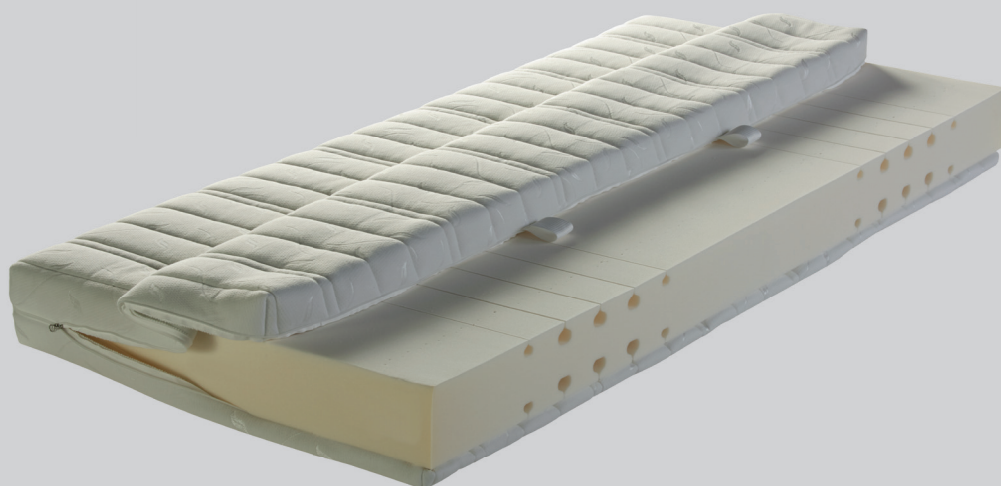

AVENTURA

Bezug abnehmbar und bis 60 °C waschbar, allergikergerecht

Besonders für verstellbare Lattenroste geeignet

AVENTURA Rimini

Ein AQUAPUR®-Schaumkern mit ausreichend Rückstellkraft, dazu Schnitte im Schaum für ihre Schultern in der Seitenlage: So liegen sie richtig. Mit ihrem hygienischen und robusten Bezug ist diese Matratze ein verlässlicher Schlafbegleiter. Wenn die Qualität stimmt, muss nicht viel perfektioniert werden, um wohlthuende Dynamik- und Wohlschlaf-Eigenschaften zu erzielen. Ideal für weniger anspruchsvolle Schläfer, die häufig die Schlaflage wechseln und trotzdem rundum erholt aufwachen wollen.

Bezug

- 100% Polyester
- rundum ziergestepter Doppeljersey nach OEKO-TEX® Standard 100, mit Hygienevlies (ca. 400 g/m²) verstept
- Rundumbezug mit Wendeschlaufen, abnehmbar durch Reißverschluss, waschbar bis 60 °C

Kern

- 14 cm hoher 7-Zonen-AQUAPUR®-Kaltschaumkern
- Raumgewicht 45
- flexibler und dauerelastischer Polyurethanschaum, ergonomische Oberflächeneinschnitte mit Querkavernen, Trikotzwischenbezug

Seitenhöhe

ca. 17 cm

Produkt	Größe cm	UVP* Euro/St.	Ihre Wahl
Rimini H2 - medium	90/200	449,00	
H3 - fest	100/200	449,00	
	120/200	579,00	
	140/200	669,00	
2 Kerne - ein Bezug ->	160/200	899,00	
Preise für weitere Größen bzw. Sondermaße auf Anfrage!			